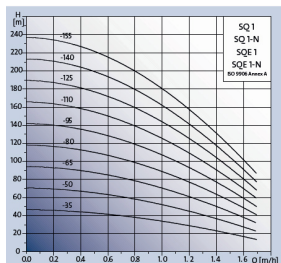

Grundpaket Grundfos SQE3" 1X230 Volt
 Paketen levereras med färdigkrympt dricksvattenkabel
 samt tejp.

Art nr	Benämning	H-Max (m)	Max Ampere
1415003	SQE1-50 20m	70	2,9
1415003	SQE1-50 30m	70	2,9
1415004	SQE1-50 40m	70	2,9
1415007	SQE1-65 50m	93	3,7
1415008	SQE1-65 60m	93	3,7
1415009	SQE1-65 70m	93	3,7
1415010	SQE1-80 70 m	118	4,6
1415011	SQE1-80 80 m	118	4,6
1415012	SQE1-80 90 m	118	4,6
1415014	SQE1-95 90m	141	5,3
1415015	SQE1-95 100m	141	5,3
1415016	SQE1-95 110m	141	5,3
1415018	SQE1-110 100m	165	6,2
1415019	SQE1-110 110m	165	6,2
1415020	SQE1-110 120m	165	6,2
1415026	SQE2-55 30m	67	4,1
1415027	SQE2-55 40m	67	4,1
1415028	SQE2-55 50m	67	4,1
1415036	SQE2-70 50m	88	5,3
1415037	SQE2-70 60m	88	5,3
1415038	SQE2-70 70m	88	5,3
1415045	SQE2-85 70m	109	6
1415046	SQE2-85 80m	109	6
1415047	SQE2-85 90m	109	6
1415054	SQE2-100 90m	132	7,7
1415055	SQE2-100 100m	132	7,7
1415056	SQE2-100 110m	132	7,7
1415057	SQE2-115 120m	155	8,9

Pumpkurvor SQE1

Pumpkurvor SQE2

Vi reserverar oss för tryckfel