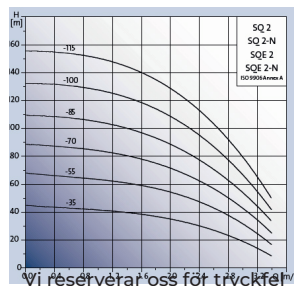

Grundpaket Grundfos SQE3" 1X230 Volt
 Paketen levereras med färdigkrympt dricksvattenkabel
 samt tejp.

Art nr	Benämning	H-Max (m)	Max Ampere
1415003	SQE1-50 20m	70	2,9
1415003	SQE1-50 30m	70	2,9
1415004	SQE1-50 40m	70	2,9
1415007	SQE1-65 50m	93	3,7
1415008	SQE1-65 60m	93	3,7
1415009	SQE1-65 70m	93	3,7
1415010	SQE1-80 70 m	118	4,6
1415011	SQE1-80 80 m	118	4,6
1415012	SQE1-80 90 m	118	4,6
1415014	SQE1-95 90m	141	5,3
1415015	SQE1-95 100m	141	5,3
1415016	SQE1-95 110m	141	5,3
1415018	SQE1-110 100m	165	6,2
1415019	SQE1-110 110m	165	6,2
1415020	SQE1-110 120m	165	6,2
1415026	SQE2-55 30m	67	4,1
1415027	SQE2-55 40m	67	4,1
1415028	SQE2-55 50m	67	4,1
1415036	SQE2-70 50m	88	5,3
1415037	SQE2-70 60m	88	5,3
1415038	SQE2-70 70m	88	5,3
1415045	SQE2-85 70m	109	6
1415046	SQE2-85 80m	109	6
1415047	SQE2-85 90m	109	6
1415054	SQE2-100 90m	132	7,7
1415055	SQE2-100 100m	132	7,7
1415056	SQE2-100 110m	132	7,7
1415057	SQE2-115 120m	155	8,9

Pumpkurvor SQE1

Pumpkurvor SQE2

Vi reserverar oss för tryckfel